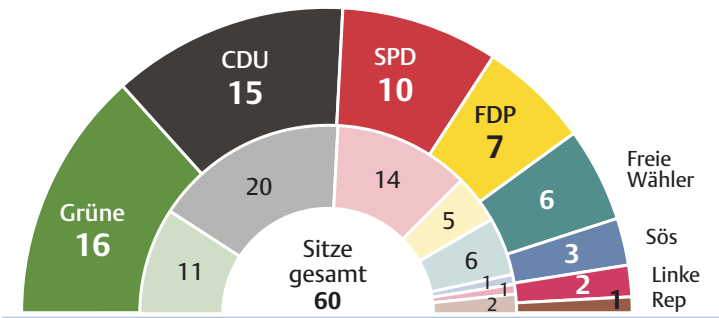

Gemeinderatswahl: Die Hochburgen der Parteien in Stuttgart

Partei mit den meisten Stimmen
im jeweiligen Stadtbezirk

- Grüne
- CDU
- SPD
- Freie Wähler

*schraffierte Flächen:
die Parteien liegen
weniger als einen
Prozentpunkt auseinander*

Quelle: Stadt Stuttgart
STZ-Grafik: zap

Wahlergebnis in Prozent

nicht im Gemeinderat vertreten:
AGP (0,6%), Weltaktion (0,1%)

Verteilung der Sitze

7.6.2009 13.6.2004