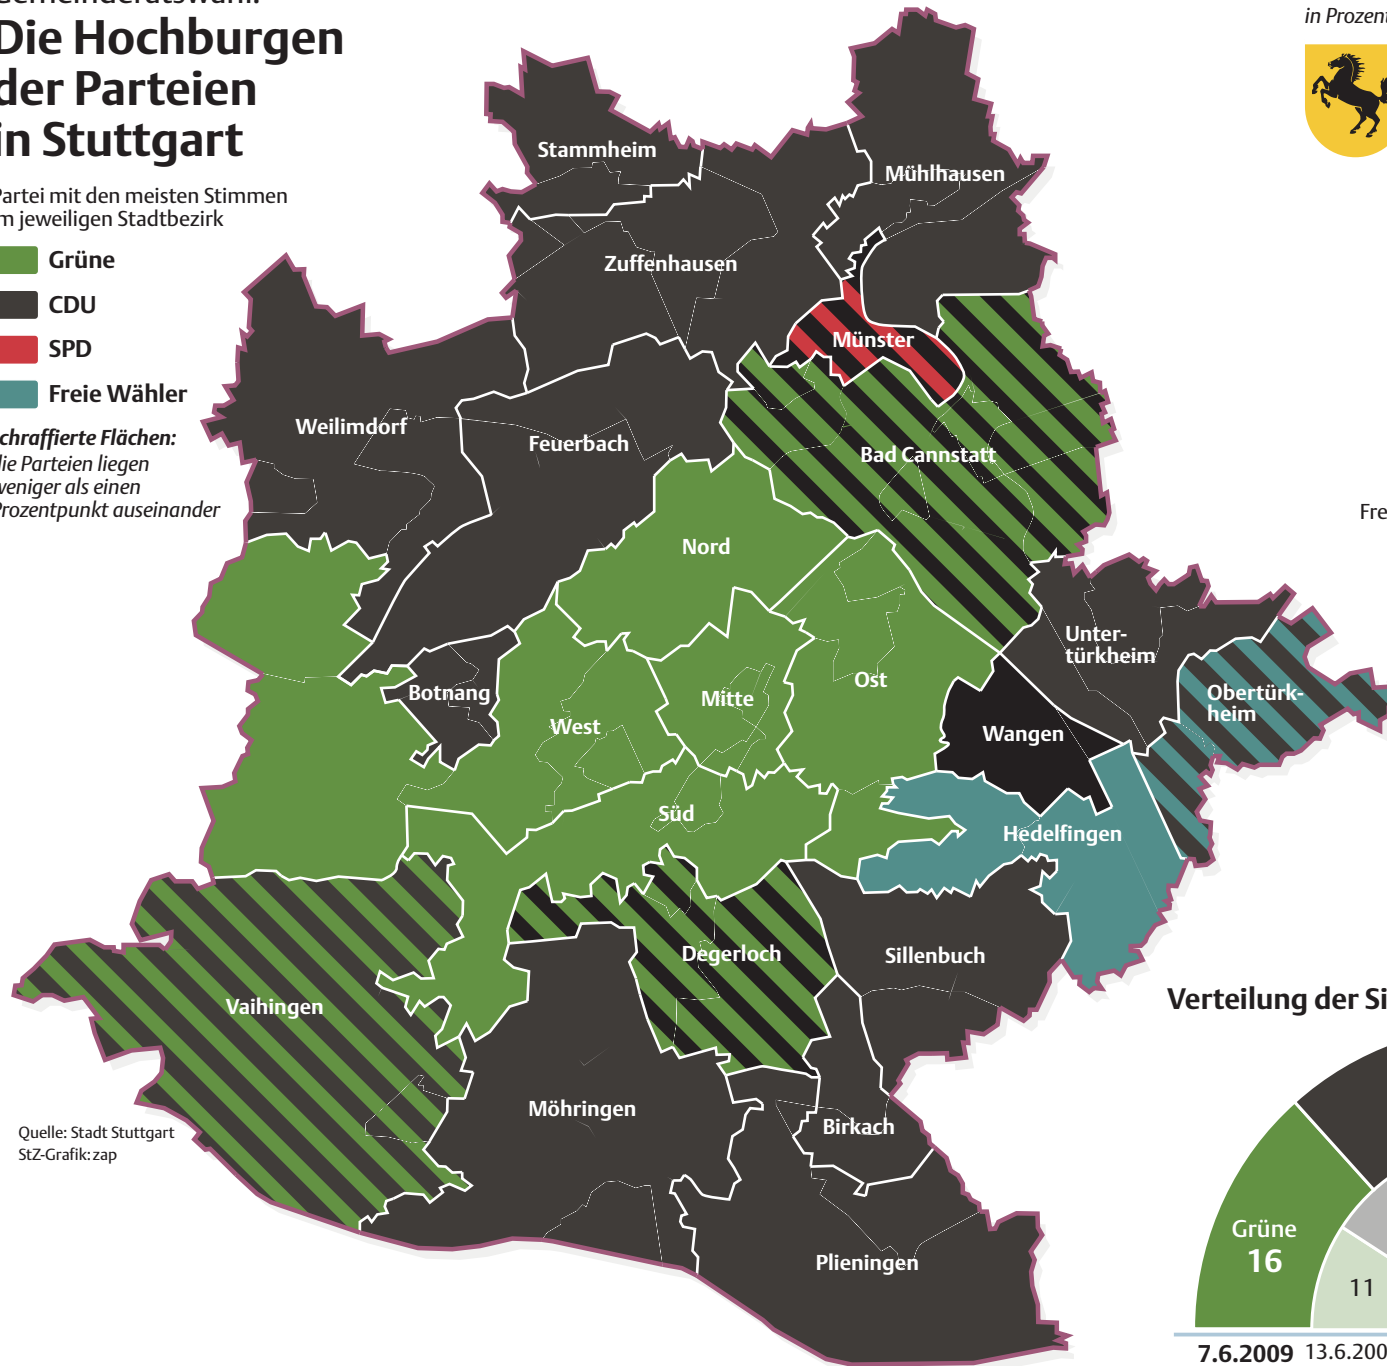

Gemeinderatswahl: Die Hochburgen der Parteien in Stuttgart

Partei mit den meisten Stimmen
im jeweiligen Stadtbezirk

- Grüne
- CDU
- SPD
- Freie Wähler

*schraffierte Flächen:
die Parteien liegen
weniger als einen
Prozentpunkt auseinander*

Quelle: Stadt Stuttgart
STZ-Grafik: zap

Wahlergebnis in Prozent

nicht im Gemeinderat vertreten:
AGP (0,6%), Weltaktion (0,1%)

Verteilung der Sitze

7.6.2009 13.6.2004