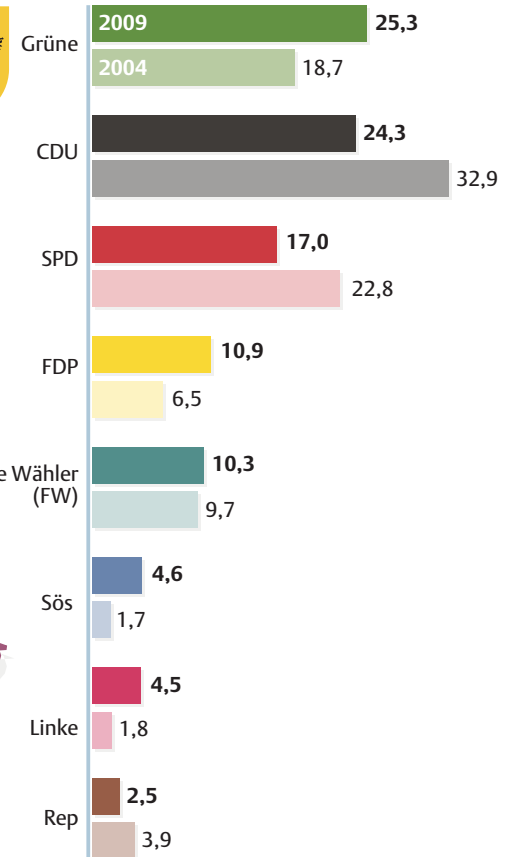

Gemeinderatswahl: Die Hochburgen der Parteien in Stuttgart

Partei mit den meisten Stimmen
im jeweiligen Stadtbezirk

- Grüne
- CDU
- SPD
- Freie Wähler

*schraffierte Flächen:
die Parteien liegen
weniger als einen
Prozentpunkt auseinander*

Quelle: Stadt Stuttgart
STZ-Grafik: zap

Wahlergebnis in Prozent

nicht im Gemeinderat vertreten:
AGP (0,6%), Weltaktion (0,1%)

Verteilung der Sitze

7.6.2009 13.6.2004