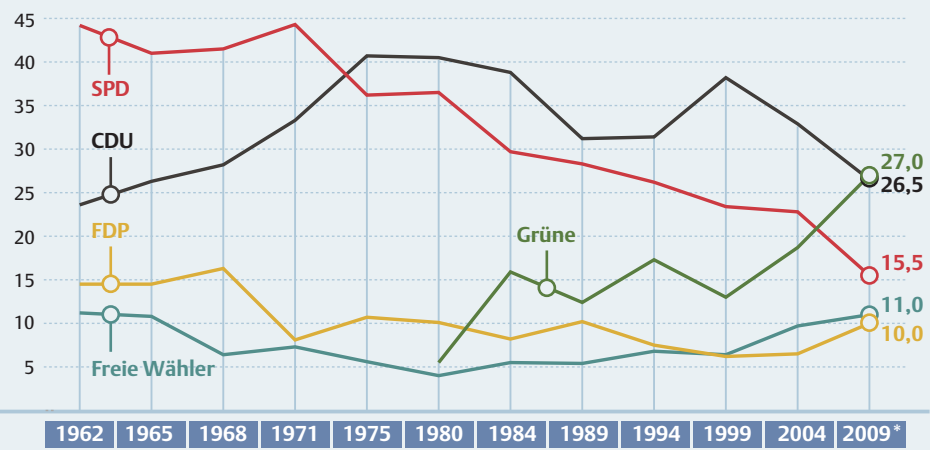

## Gemeinderatswahlen in Stuttgart seit 1962

### Wahlergebnisse in Prozent

StZ-Grafik: zap

\*Prognose SWR, Stand: 18.30 Uhr